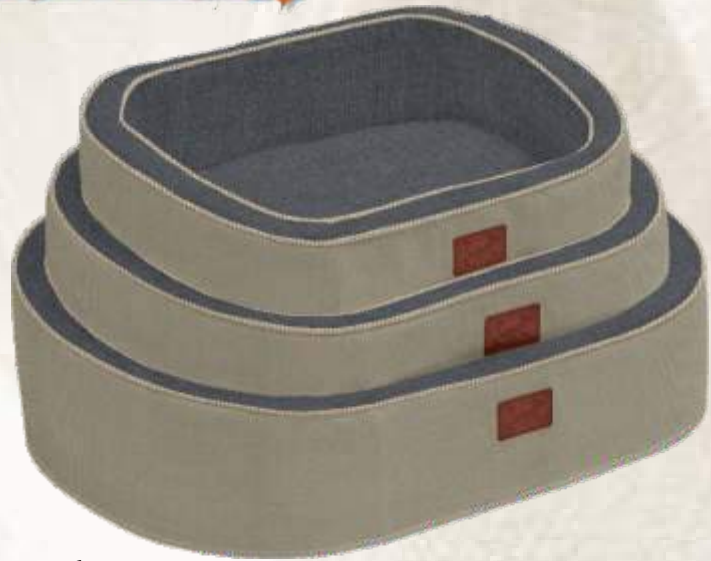

NEW
Collection

Linea Sofia

Juego de cunas 3 uni
M-68*48*27 / L-78*58*37 / XL-88*68*39